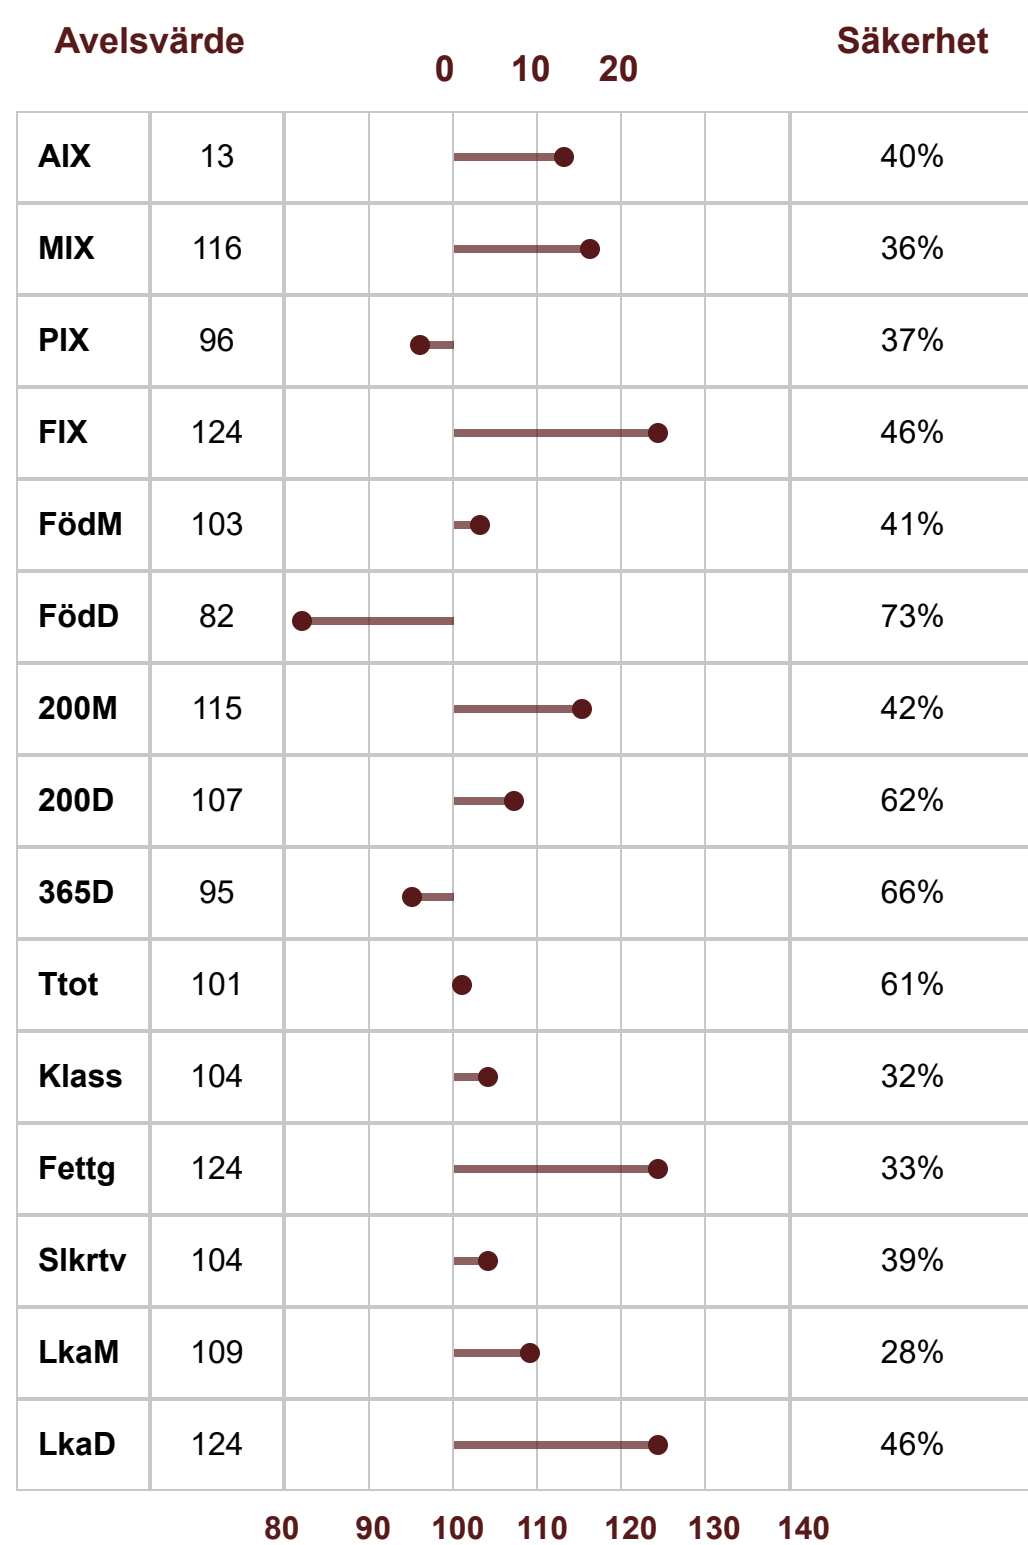

Angus

P-Tal: 102

K.nr: 82

3218 DAG AV DAVIDSTA

Född: 2022-02-09

3218 DAG AV DAVIDSTA

3218 Dag är en produkt av vårt avelsarbete här på Davidsta då båda föräldrarna är födda här på gården.

Vi tror mycket på Dag då vi har använt hans helbror på våra egna djur. Att Dag hamnade på prövningen var för att vi tycket att han till och med var några strån vassare än sin bror som vi nu använt säsongen 2022. Modern 1184 har tyvärr utgått för att hon skadade sig föra våren men som ett bevis på vad för slags ko hon var finns Dag med sina 331kg på 200 dagar, vi själva tycker det är helt okej med tanke på att hon inte var helt kurant.

Fader 2971 Zingo ska betäcka sin femte säsong här nu i vår och det talar för sig självt.

P-Tal	102	Klövstatus	9(S)
T-tal	95	Testikelmått	33
Tillväxt g/dag	1143	Korshöjd	125
Födelsevikt	38	RP1	F
200D	331	PA	F
365D	534	BH2	F
Hornstatus	PP	HY	F
Marmorering	7,5 (2,5)	DD	F
Fettdjup	0,6 (0,0)	MD	F
Muskeldjup	7,0 (0,1)	MSUD	

	Linjär exteriör	Poäng	Optimum	
Bogbredd	7	6		KROPP 82
Bröstdjup	6	7		
Överlinje	6	7		
Korslutning	5	5		
Korslängd	6	8		
Korsbredd	6	7		
Storlek	5.2	6		
Harmoni	5	9		
Ryggbredd	6	8		
Ländbredd	6	8		
Ryggmuskellängd	3	8		MUSKLER 79
Lårbredd	6	8		
Innerlår	5	8		
Lårdjup	4	9		
Lårfyllnad	5	8		
Hasvinkel	6	5		BEN 77
Kotvinkel	4	5		
Ben bakifrån	7	8		
Frambensställning	5	8		
Skelettgrovlek	3	3		
Rörelser	6	9