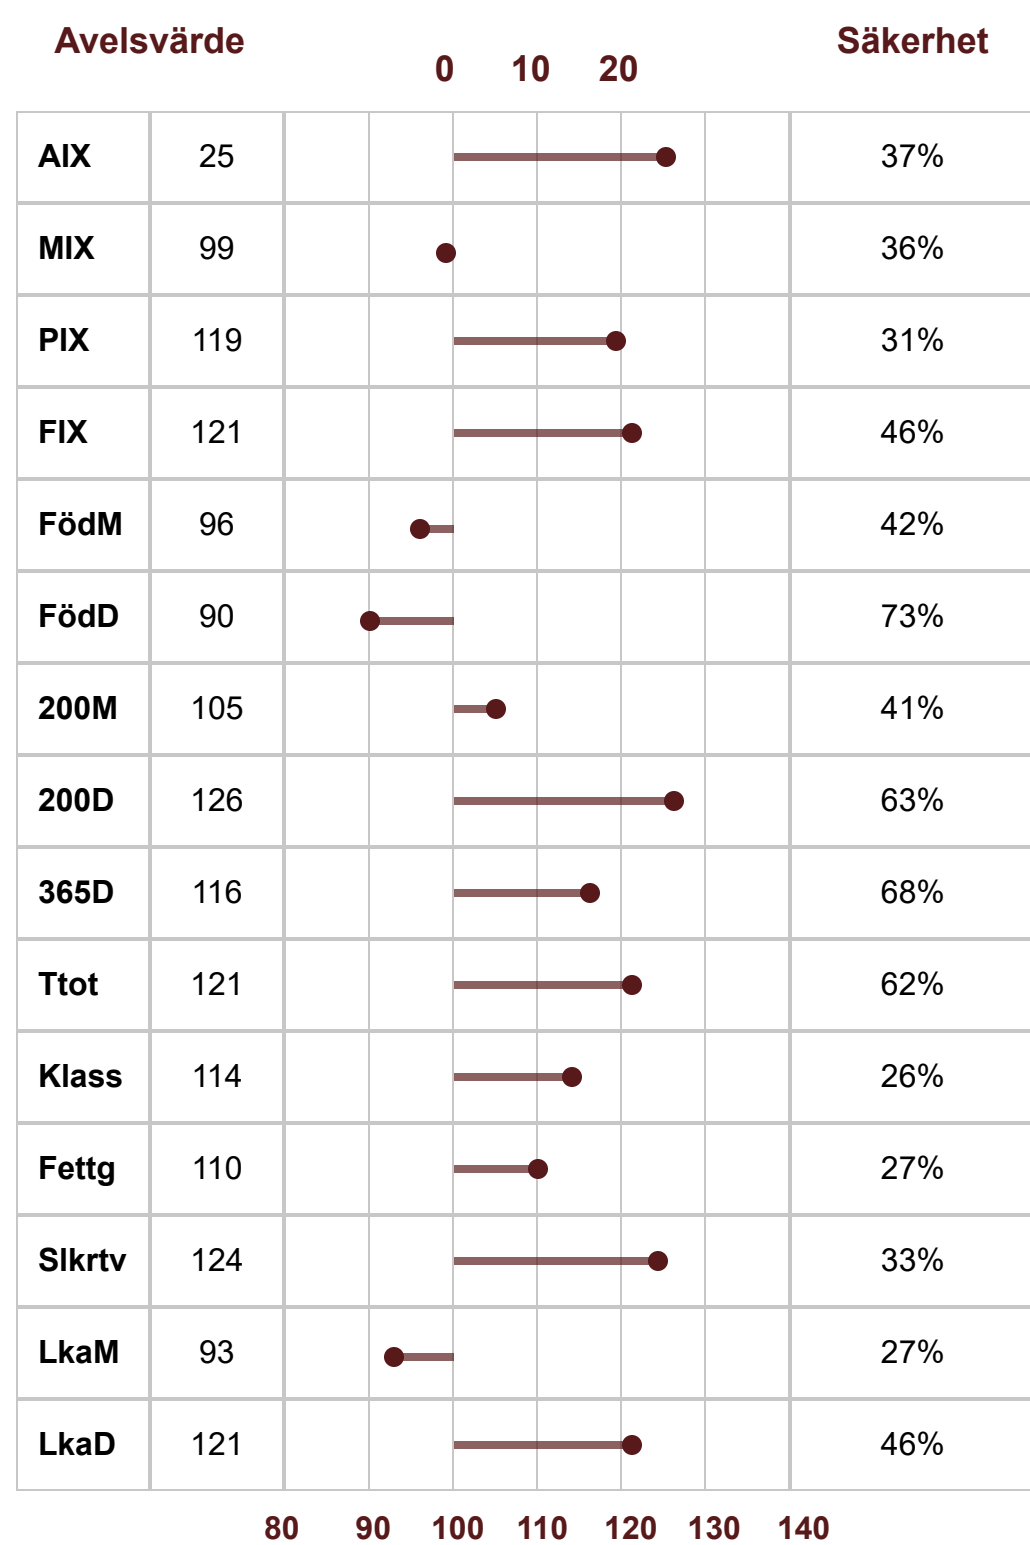

K.nr: 78

6146 RED DAKAR AV FOGDEGÅRDEN

Född: 2022-03-12

6146 RED DAKAR AV FOGDEGÅRDEN

Modern till Red Dakar, kom till Fogdegården som inrop på föreningens sommarmöte 2019, som fritt val i Mellby besättningen. Började karriären hos oss, med en tjurkalv efter Hawkley Red Zavin. Detta gav en imponerande indexrad nov 2022 AIX+43. Tjurkalv nr 2 efter föreningens spermaimport Deep Canyon ET, han är kvar i besättningen och har betäckt de kvigor som inte var seminerade. Tjurkalv nr 3 är nu på prövningen, Fader Red Ylex, har betäckt tre säsonger här och har givit mycket bra lynne, kalvnings resultat och varje kalvningsomgång givit de bästa tillväxt resultaten. Det talar för att 6146 Dakar, har förutsättningar att, förutom vanliga Angus egenskaper, förbättra tillväxt- och slaktkroppsegenskaper.

P-Tal	111	Klövstatus	8(FX=14)
T-tal	110	Testikelmått	36
Tillväxt g/dag	1545	Korshöjd	130
Födelsevikt	36	RP1	C
200D	360	PA	F
365D	601	BH2	F
Hornstatus	PP	HY	F
Marmorering	4,6 (-0,3)	DD	F
Fettdjup	0,6 (0,0)	MD	F
Muskeldjup	6,9 (0,0)	MSUD	

	Linjär exteriör	Poäng	Optimum		
Bogbredd	7	6		KROPP 84	HELHET 80
Bröstdjup	6	7			
Överlinje	7	7			
Korslutning	5	5			
Korslängd	6	8			
Korsbredd	7	7			
Storlek	6.5	6			
Harmoni	5	9			
Ryggbredd	6	8			
Ländbredd	7	8			
Ryggmuskellängd	2	8		MUSKLER 79	
Lårbredd	5	8			
Innerlår	5	8			
Lårdjup	4	9			
Lårfyllnad	5	8			
Hasvinkel	4	5		BEN 78	
Kotvinkel	4	5			
Ben bakifrån	5	8			
Frambensställning	7	8			
Skelettgrovlek	3	3			
Rörelser	6	9