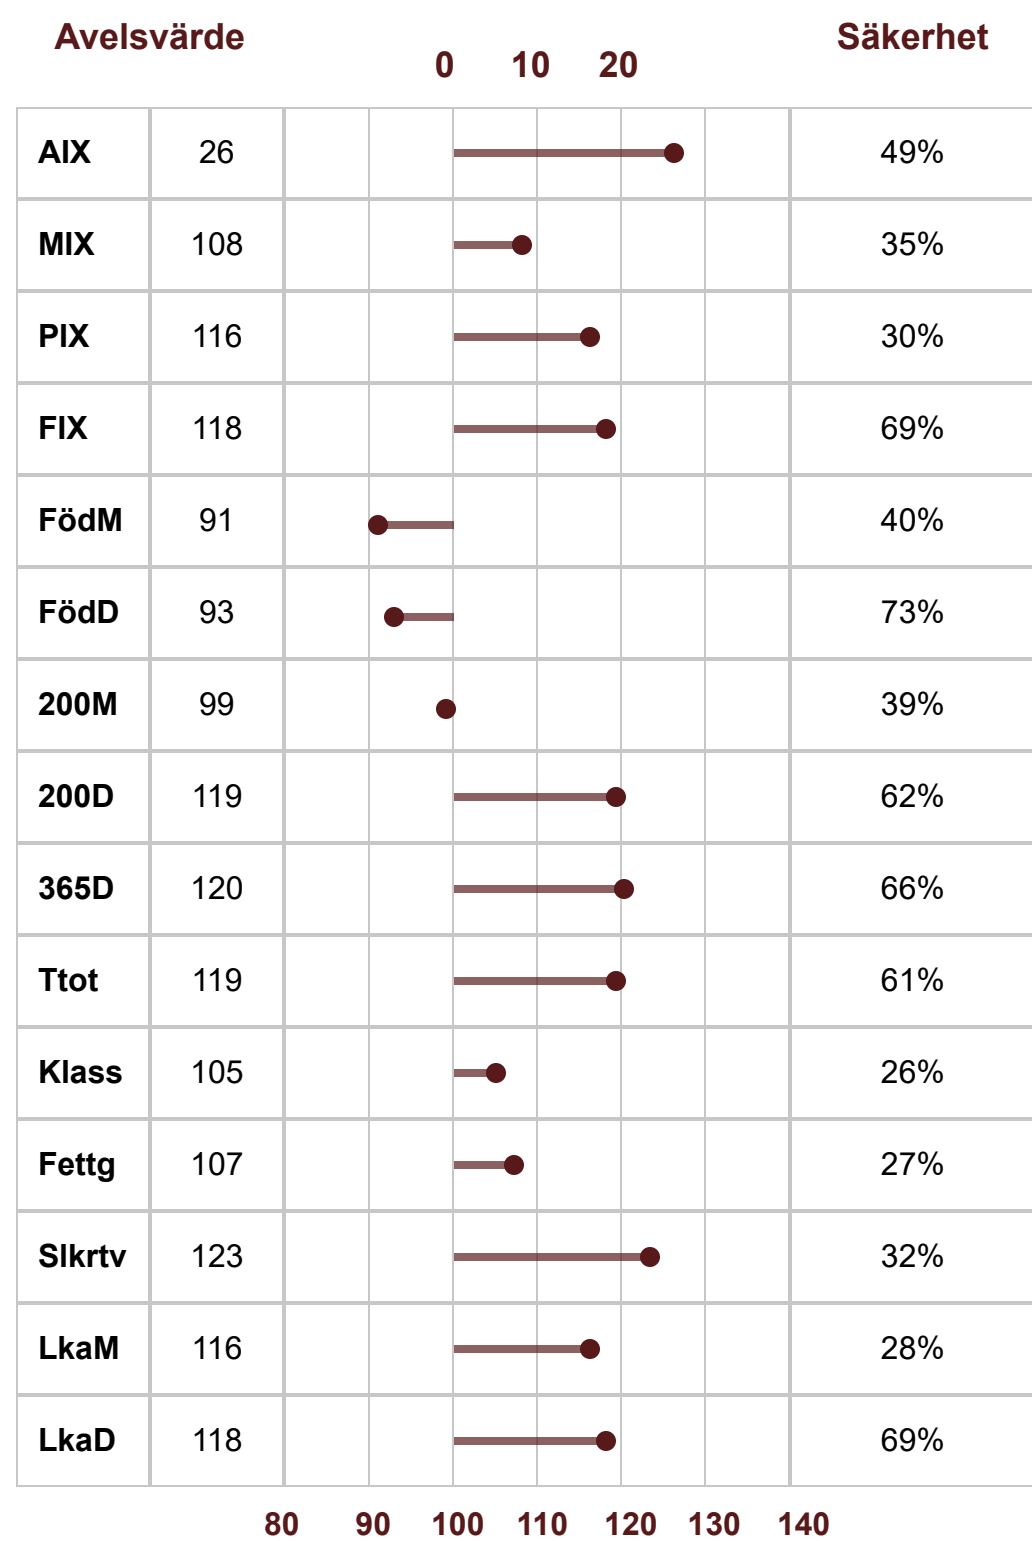

303 DOLLAR AV NYNÄS

EN tjur med gedigen härstamning värd varenda cent. Fader Aberdeen av Bäck som hade högsta P-tal 127 i sin årgång 2020 och uttagen till semin. FF: ET tjuren USAIN av Sjövängen även han bästa provade tjur 2016 och seminuttagen. Usain är far till flera provade tjurar där ibland ZERO av Ekered T-113 årgångs-bäst 2019. FM: TIBBIE av Bäck härstammar från en embryoimport från Canada. Moder till DOLLAR är 952 BAMBINA av Nynäs, en förstakalvare med rötter från Bambina familjen på Sjövängen. 952 är en trevlig ko, lagom stor med bra med mjölk som efter 11 månader nu fått sin andra kalv. MF: Den välkände TURMINATOR av Friskatorpet T-107 Årets Angustjur 2021.

P-Tal	112	Klövstatus	10
T-tal	109	Testikelmått	35
Tillväxt g/dag	1636	Korshöjd	125
Födelsevikt	33	RP1	F
200D	312	PA	F
365D	575	BH2	F
Hornstatus	PP	HY	F
Marmorering	2,5 (-0,8)	DD	F
Fettdjup	0,5 (-0,2)	MD	F
Muskeldjup	6,5 (0,1)	MSUD	

	Linjär exteriör	Poäng	Optimum		
Bogbredd		7	6	KROPP 85	
Bröstdjup		6	7		
Överlinje		6	7		
Korslutning		5	5		
Korslängd		6	8		
Korsbredd		7	7		
Storlek		5.1	6		
Harmoni		6	9		
Ryggbredd		6	8		MUSKLER 84
Ländbredd		7	8		
Ryggmuskellängd		3	8		
Lårbredd		6	8		
Innerlår		6	8		
Lårdjup		4	9	BEN 80	
Lårfyllnad		7	8		
Hasvinkel		4	5		
Kotvinkel		6	5		
Ben bakifrån		6	8		
Frambensställning		6	8		
Skelettgrovlek		3	3		
Rörelser		4	9		

HELHET 83