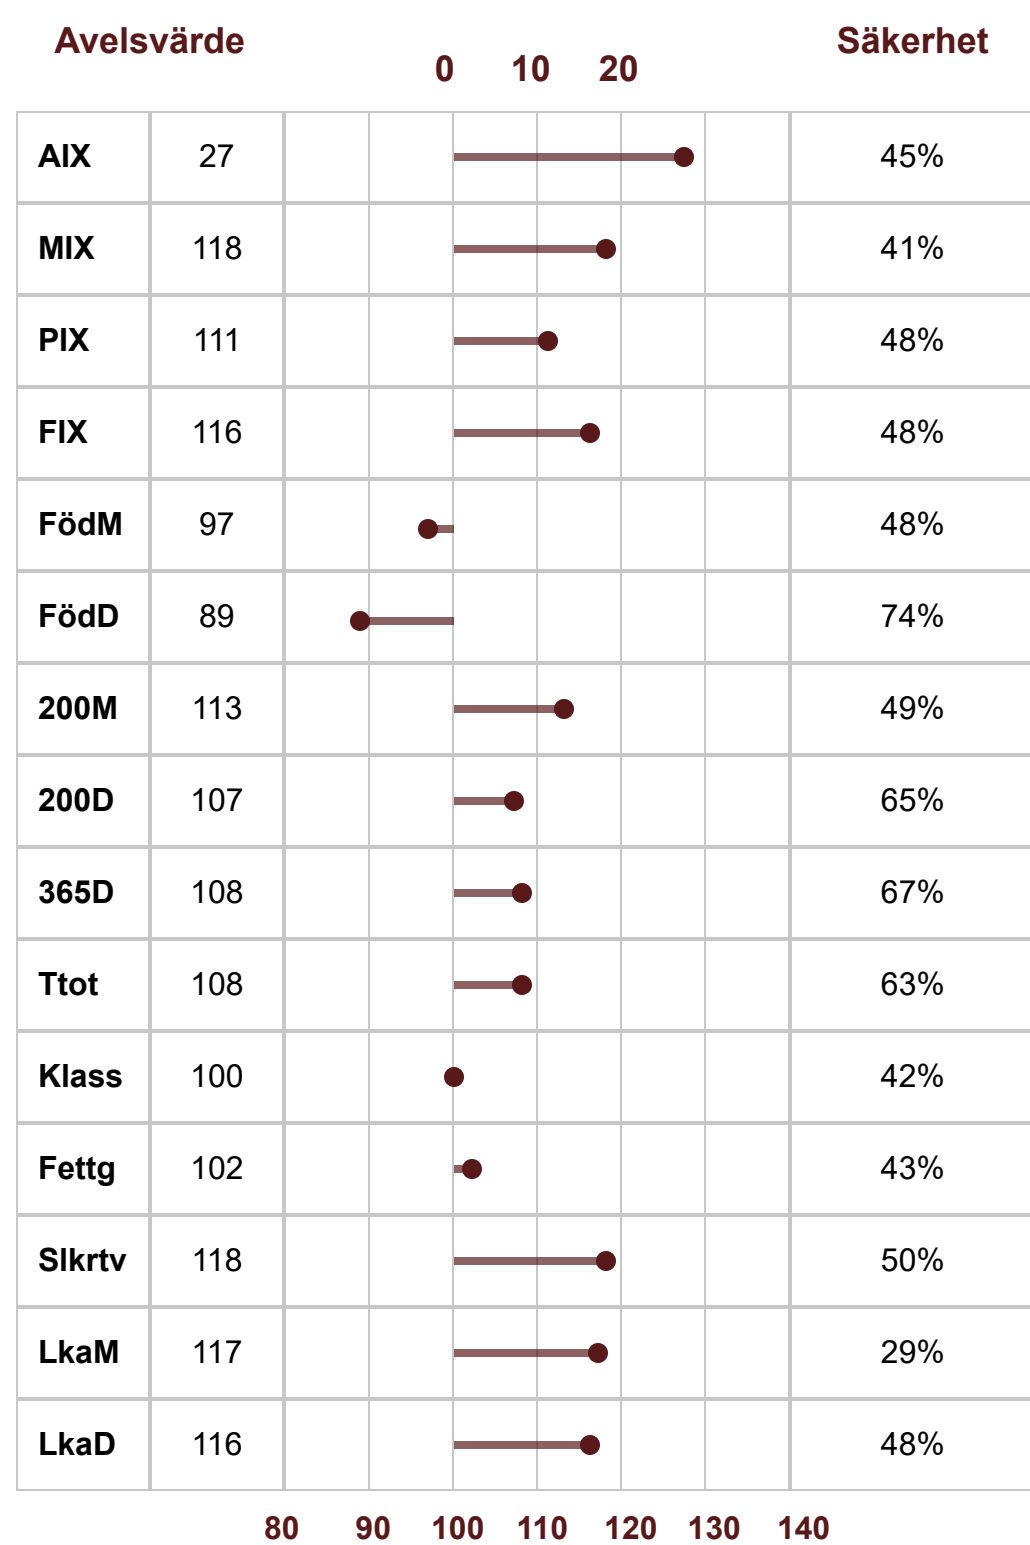

Angus

P-Tal: 109

K.nr: 80

507 DIDRIK AF INGMARSGÅRDEN

Född: 2022-02-25

507 DIDRIK AF INGMARSGÅRDEN

507 Didrik är en tjur som valdes ut för sin fina exteriör och sina goda gener för att bli en produktionsstark och hållbar tjur. Hans mor 298 Bambina af Ingmarsgården som i skrivande stund är 13 år har länge varit en av gårdens stjärnor, med 3773 Friskatorpet konrad T tal 104 som far. Bambina linjen har varit lyckad hos oss och i flera generationer varit högt upp i topplistorna. Far Zico av Davidsta T tal 111 P tal 116. Köptes på Gunnarp 2019 då han kombinerade hög tillväxt med fina avelsvärden.

P-Tal	109	Klövstatus	10(s)
T-tal	107	Testikelmått	32
Tillväxt g/dag	1532	Korshöjd	126
Födelsevikt	38	RP1	C
200D	308	PA	F
365D	555	BH2	F
Hornstatus	PP	HY	F
Marmorering	4,7 (-0,3)	DD	F
Fettdjup	0,7 (0,1)	MD	F
Muskeldjup	7,2 (0,4)	MSUD	

	Linjär exteriör	Poäng	Optimum		
Bogbredd		6	6	KROPP 75	HELHET 78
Bröstdjup		7	7		
Överlinje		4	7		
Korslutning		5	5		
Korslängd		5	8		
Korsbredd		7	7		
Storlek		5.4	6		
Harmoni		4	9		
Ryggbredd		5	8		
Ländbredd		6	8		
Ryggmuskellängd		2	8	MUSKLER 83	
Lårbredd		6	8		
Innerlår		7	8		
Lårdjup		4	9		
Lårfyllnad		7	8	BEN 76	
Hasvinkel		4	5		
Kotvinkel		4	5		
Ben bakifrån		6	8		
Frambensställning		5	8		
Skelettgrovlek		3	3		
Rörelser		4	9