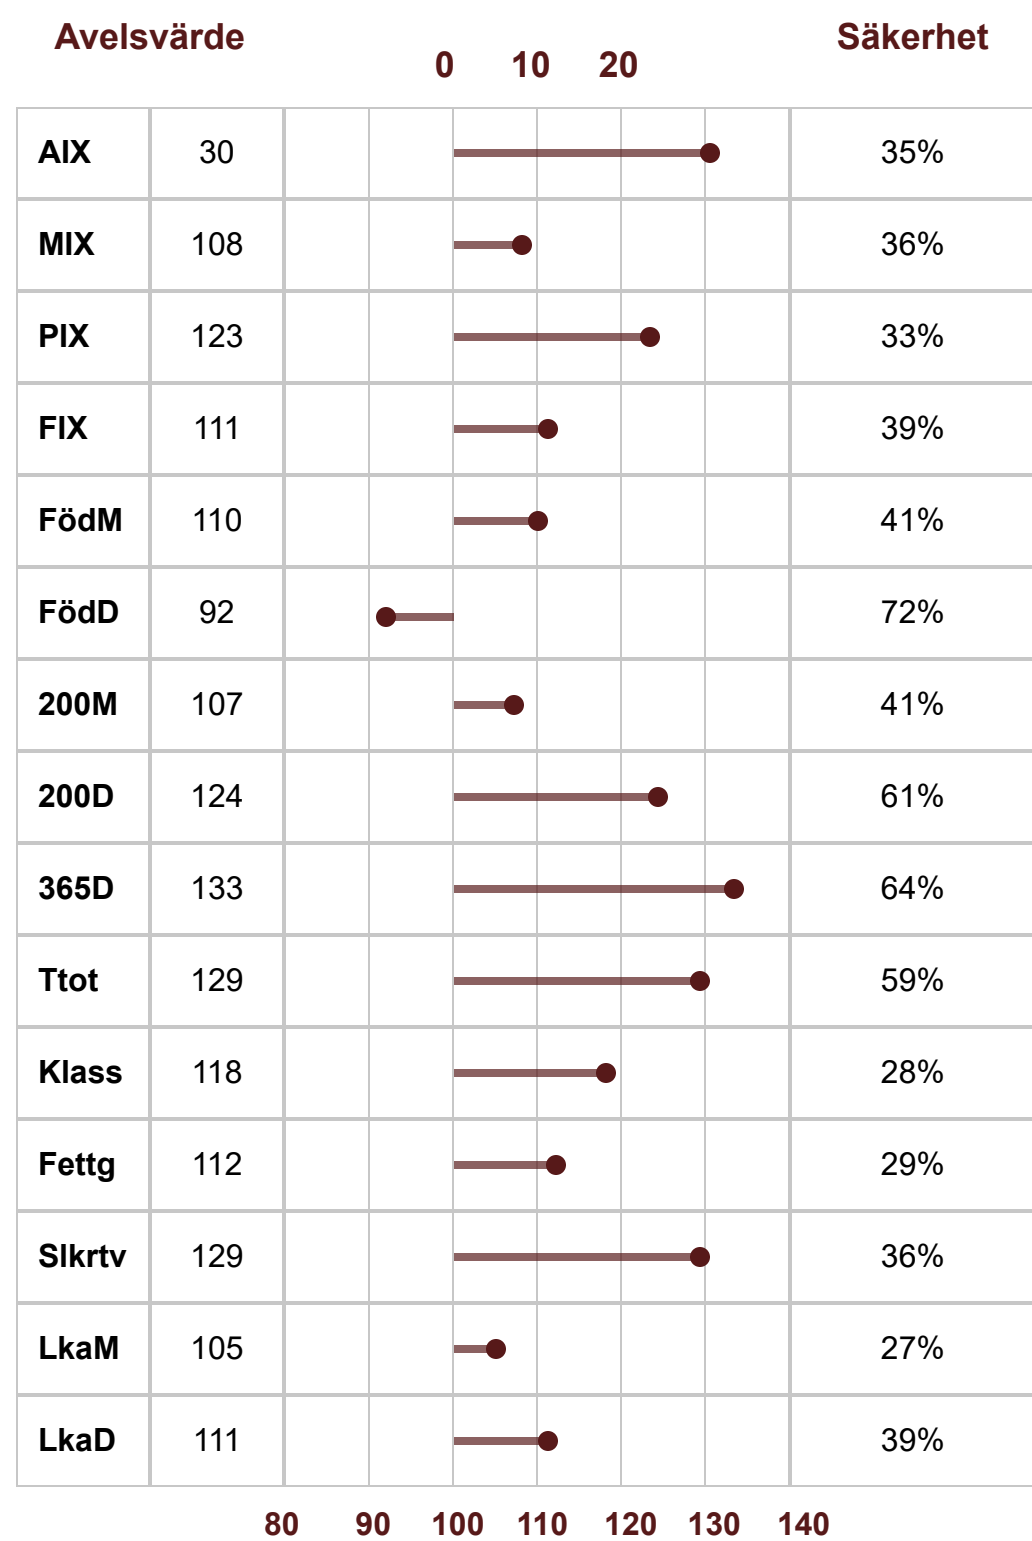

K.nr: 75

8468 CLIFF AV HÖGANÄS

Född: 2021-12-24

8468 CLIFF AV HÖGANÄS

Mor till Cliff är en dam som visar flocken vägen. En erfaren ko på våra naturbetesmarker. Hennes far är Obelix av Rya som togs ut till semin 2011. På faderssidan är Astroid av Höganäs som lämnat bra former på sina kalvar. Astroid's far är Tiger som ger avkommorna en medelhög ram och extremt bra muskler och för den egna besättningens rekrytering, också hög mjölkavkastning

P-Tal	116	Klövstatus	10
T-tal	114	Testikelmått	38
Tillväxt g/dag	1825	Korshöjd	127
Födelsevikt	38	RP1	F
200D	309	PA	F
365D	584	BH2	F
Hornstatus	PP	HY	F
Marmorering	3,6 (0,3)	DD	F
Fettdjup	0,8 (0,1)	MD	F
Muskeldjup	6,8 (0,3)	MSUD	

	Linjär exteriör	Poäng	Optimum		
Bogbredd		8	6	KROPP 74	
Bröstdjup		7	7		
Överlinje		5	7		
Korslutning		5	5		
Korslängd		5	8		
Korsbredd		7	7		
Storlek		5.3	6		
Harmoni		4	9		
Ryggbredd		7	8		MUSKLER 87
Ländbredd		7	8		
Ryggmuskellängd		3	8		
Lårbredd		6	8		
Innerlår		7	8		
Lårdjup		5	9	BEN 77	
Lårfyllnad		6	8		
Hasvinkel		6	5		
Kotvinkel		4	5		
Ben bakifrån		6	8		
Frambensställning		6	8		
Skelettgrovlek		3	3		
Rörelser		6	9		

HELHET 80